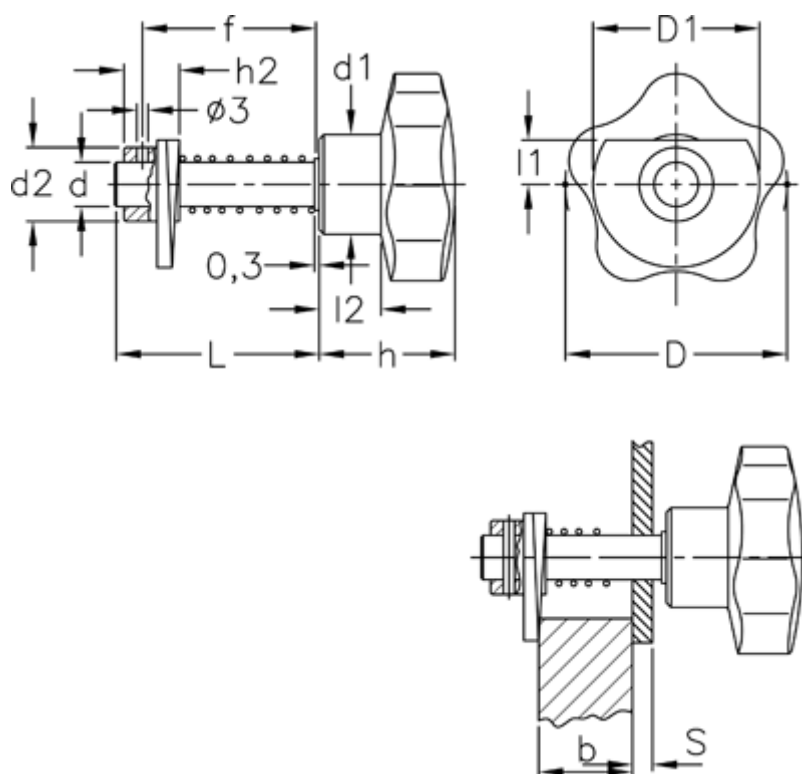

Article number: 2310068426

Description: E+G Latch-type knob
VCK.362/60-1-S-INOX

Measures

D = 60

d = 12

D1 = 45

d1 = 27

d2 = 20

f = S + b + 8,5 mm

h = 37

h2 = 15

Hole size = 12 H9

L = 46

l1 = 12

l2 = 17

S+b door thickness S>5 mm = 13 til 31